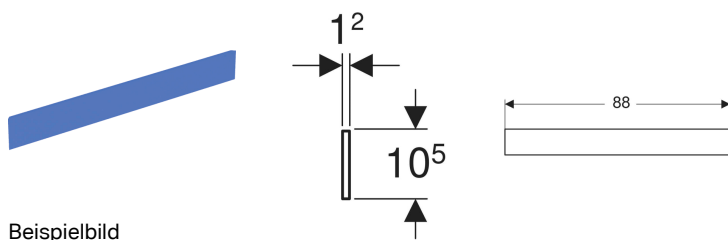

Geberit Bambini Dekorblende Front, für Spiel- und Waschlandschaft, für zwei Waschtischarmaturen

Beispielbild

Verwendungszwecke

- Für Bambini Spiel- und Waschlandschaft

Eigenschaften

- Schlagfest

- Kratzfest
- Reinigung einfach
- Nahtlose Oberflächenreparatur

Technische Daten

Werkstoff | Varicor

Lieferumfang

- Dekorblende

Art.-Nr.	Farbe / Oberfläche	VE1
430210016	weiß-alpin / matt	1 St.

- Farbe Blau angelehnt an RAL Design 2703035. Farbe Rot angelehnt an RAL Design 304060. Farbe Gelb angelehnt an RAL Design 808060. Farbe Grün angelehnt an RAL 6018.