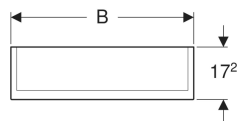

Geberit Option Plus Spiegelschrank mit Beleuchtung und zwei Türen

Beispielbild

Eigenschaften

- Passend zu allen Badezimmerserien
- FSC™ C134279 zertifiziert
- LED-Beleuchtung
- Indirekte Beleuchtung
- Touch-Sensorschalter für obere Leuchte
- Touch-Sensorschalter für untere Leuchte
- Steckdose
- USB-Anschluss
- Außenseiten verspiegelt
- Rückseite verspiegelt
- Mit zwei Türen
- Türen beidseitig verspiegelt
- Glaseinlegeböden versetzbar
- Vergrößerungsspiegel

Lieferumfang

- Spiegelschrank
- 2 Glaseinlegeböden
- Vergrößerungsspiegel

- Magnethalter
- Befestigungsmaterial

Art.-Nr.	Farbe / Oberfläche	B	B1	B2	H	T	Schutzklasse	Leistungsaufnahme	Steckdose	Lichtstrom	Lichtstrom indirekt	V E1
501.058.00.1	Korpus: außen verspiegelt Türen: innen und außen verspiegelt	60 cm	29.8 cm	54.5 cm	70 cm	17.2 cm	I	10 W	SB 107-2-D1/DK	1050 lm	350 lm	
500.595.P5.1	Korpus: außen verspiegelt Türen: innen und außen verspiegelt	60 cm	29.8 cm	54.5 cm	70 cm	17.2 cm	II	10 W	Euroamerikanischer Standard	2010 lm	350 lm	
500.593.00.1	Korpus: außen verspiegelt Türen: innen und außen verspiegelt	60 cm	29.8 cm	54.5 cm	70 cm	17.2 cm	I	10 W	CEE 7/3 (Schuko)	1050 lm	350 lm	1 St.
500.593.P4.1	Korpus: außen verspiegelt Türen: innen und außen verspiegelt	60 cm	29.8 cm	54.5 cm	70 cm	17.2 cm	I	10 W	SEV T13	1050 lm	350 lm	
501.059.00.1	Korpus: außen verspiegelt Türen: innen und außen verspiegelt	75 cm	37.3 cm	69.6 cm	70 cm	17.2 cm	I	12.25 W	SB 107-2-D1/DK	1260 lm	455 lm	

Art.-Nr.	Farbe / Oberfläche	B	B1	B2	H	T	Schutzklasse	Leistungsaufnahme	Steckdose	Lichtstrom	Lichtstrom indirekt	V E1
500.206.00.1	Korpus: außen verspiegelt Türen: innen und außen verspiegelt	75 cm	37.3 cm	69.6 cm	70 cm	17.2 cm	I	12.25 W	CEE 7/3 (Schuko)	1260 lm	455 lm	1 St.
500.206.P4.1	Korpus: außen verspiegelt Türen: innen und außen verspiegelt	75 cm	37.3 cm	69.6 cm	70 cm	17.2 cm	I	12.25 W	SEV T13	1260 lm	455 lm	