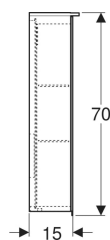

Geberit Option Plus Spiegelschrank mit Beleuchtung und zwei Türen

Beispielbild

Eigenschaften

- Passend zu allen Badezimmerserien
- FSC™ C134279 zertifiziert
- LED-Beleuchtung
- Indirekte Beleuchtung
- Touch-Sensorschalter für obere Leuchte
- Touch-Sensorschalter für untere Leuchte
- Steckdose
- USB-Anschluss
- Außenseiten verspiegelt
- Rückseite verspiegelt
- Mit zwei Türen
- Türen beidseitig verspiegelt
- Glaseinlegeböden versetzbar
- Vergrößerungsspiegel

Lieferumfang

- Spiegelschrank
- 2 Glaseinlegeböden
- Vergrößerungsspiegel

- Magnethalter
- Befestigungsmaterial

Art.-Nr.	Farbe / Oberfläche	B	B1	B2	H	T	Schutzklasse	Leistungsaufnahme	Steckdose	Lichtstrom	Lichtstrom indirekt	V E1
501.058.00.1	Korpus: außen verspiegelt Türen: innen und außen verspiegelt	60 cm	29.8 cm	54.5 cm	70 cm	17.2 cm	I	10 W	SB 107-2-D1/DK	1050 lm	350 lm	
500.595.P5.1	Korpus: außen verspiegelt Türen: innen und außen verspiegelt	60 cm	29.8 cm	54.5 cm	70 cm	17.2 cm	II	10 W	Euroamerikanischer Standard	2010 lm	350 lm	
500.593.00.1	Korpus: außen verspiegelt Türen: innen und außen verspiegelt	60 cm	29.8 cm	54.5 cm	70 cm	17.2 cm	I	10 W	CEE 7/3 (Schuko)	1050 lm	350 lm	1 St.
500.593.P4.1	Korpus: außen verspiegelt Türen: innen und außen verspiegelt	60 cm	29.8 cm	54.5 cm	70 cm	17.2 cm	I	10 W	SEV T13	1050 lm	350 lm	
501.059.00.1	Korpus: außen verspiegelt Türen: innen und außen verspiegelt	75 cm	37.3 cm	69.6 cm	70 cm	17.2 cm	I	12.25 W	SB 107-2-D1/DK	1260 lm	455 lm	

Art.-Nr.	Farbe / Oberfläche	B	B1	B2	H	T	Schutzklasse	Leistungsaufnahme	Steckdose	Lichtstrom	Lichtstrom indirekt	V E1
500.206.00.1	Korpus: außen verspiegelt Türen: innen und außen verspiegelt	75 cm	37.3 cm	69.6 cm	70 cm	17.2 cm	I	12.25 W	CEE 7/3 (Schuko)	1260 lm	455 lm	1 St.
500.206.P4.1	Korpus: außen verspiegelt Türen: innen und außen verspiegelt	75 cm	37.3 cm	69.6 cm	70 cm	17.2 cm	I	12.25 W	SEV T13	1260 lm	455 lm	