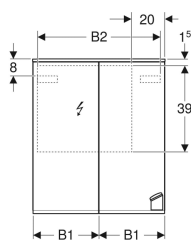

Geberit Option Plus Spiegelschrank mit Beleuchtung und zwei Türen

Beispielbild

Eigenschaften

- Passend zu allen Badezimmerserien
- FSC™ C134279 zertifiziert
- LED-Beleuchtung
- Indirekte Beleuchtung
- Touch-Sensorschalter für obere Leuchte
- Touch-Sensorschalter für untere Leuchte
- Steckdose
- USB-Anschluss
- Außenseiten verspiegelt
- Rückseite verspiegelt
- Mit zwei Türen
- Türen beidseitig verspiegelt
- Glaseinlegeböden versetzbar
- Vergrößerungsspiegel

Lieferumfang

- Spiegelschrank
- 2 Glaseinlegeböden
- Vergrößerungsspiegel

- Magnethalter
- Befestigungsmaterial

Art.-Nr.	Farbe / Oberfläche	B	B1	B2	H	T	Schutzklasse	Leistungsaufnahme	Steckdose	Lichtstrom	Lichtstrom indirekt	V E1
501.058.00.1	Korpus: außen verspiegelt Türen: innen und außen verspiegelt	60 cm	29.8 cm	54.5 cm	70 cm	17.2 cm	I	10 W	SB 107-2-D1/DK	1050 lm	350 lm	
500.595.P5.1	Korpus: außen verspiegelt Türen: innen und außen verspiegelt	60 cm	29.8 cm	54.5 cm	70 cm	17.2 cm	II	10 W	Euroamerikanischer Standard	2010 lm	350 lm	
500.593.00.1	Korpus: außen verspiegelt Türen: innen und außen verspiegelt	60 cm	29.8 cm	54.5 cm	70 cm	17.2 cm	I	10 W	CEE 7/3 (Schuko)	1050 lm	350 lm	1 St.
500.593.P4.1	Korpus: außen verspiegelt Türen: innen und außen verspiegelt	60 cm	29.8 cm	54.5 cm	70 cm	17.2 cm	I	10 W	SEV T13	1050 lm	350 lm	
501.059.00.1	Korpus: außen verspiegelt Türen: innen und außen verspiegelt	75 cm	37.3 cm	69.6 cm	70 cm	17.2 cm	I	12.25 W	SB 107-2-D1/DK	1260 lm	455 lm	

Art.-Nr.	Farbe / Oberfläche	B	B1	B2	H	T	Schutzklasse	Leistungsaufnahme	Steckdose	Lichtstrom	Lichtstrom indirekt	V E1
500.206.00.1	Korpus: außen verspiegelt Türen: innen und außen verspiegelt	75 cm	37.3 cm	69.6 cm	70 cm	17.2 cm	I	12.25 W	CEE 7/3 (Schuko)	1260 lm	455 lm	1 St.
500.206.P4.1	Korpus: außen verspiegelt Türen: innen und außen verspiegelt	75 cm	37.3 cm	69.6 cm	70 cm	17.2 cm	I	12.25 W	SEV T13	1260 lm	455 lm	