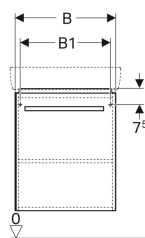

Geberit Renova Compact Unterschrank für Waschtisch, mit einer Tür

Beispielbild

Eigenschaften

- FSC™ C134279 zertifiziert
- Wandhängend
- Mit einer Tür
- Griff zum Öffnen
- Tür mit Dämpfungsmechanismus
- Mit einem versetzbaren Einlegeboden

- Anschlagseite links oder rechts
- Feuchtigkeitsbeständig
- Mit Füßen bestückbar
- Front aus MDF
- Vormontiert geliefert

Technische Daten

Werkstoff | Hochverdichtete Dreischicht-Holzspanplatte

Lieferumfang

- Unterschrank für Waschtisch
- Befestigungsmaterial

Art.-Nr.	Farbe / Oberfläche	B	B1	Breite Waschtisch	H	T	VE1
862060000	Korpus: weiß / lackiert matt Front: weiß / lackiert hochglänzend	55 cm	50 cm	60 cm	60.4 cm	36.7 cm	1 St.
862055000	Korpus: weiß / lackiert matt Front: weiß / lackiert hochglänzend	50 cm	45 cm	55 cm	60.4 cm	36.7 cm	1 St.
862056000 *	Korpus: hellgrau / lackiert matt Front: hellgrau / lackiert hochglänzend	50 cm	45 cm	55 cm	60.4 cm	36.7 cm	1 St.
862061000 *	Korpus: hellgrau / lackiert matt Front: hellgrau / lackiert hochglänzend	55 cm	50 cm	60 cm	60.4 cm	36.7 cm	1 St.