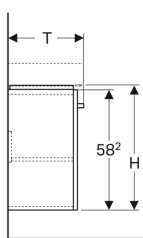

Geberit Renova Compact Unterschrank für Waschtisch, mit einer Tür

Beispielbild

Eigenschaften

- FSC™ C134279 zertifiziert
- Wandhängend
- Mit einer Tür
- Griff zum Öffnen
- Tür mit Dämpfungsmechanismus
- Mit einem versetzbaren Einlegeboden

- Anschlagseite links oder rechts
- Feuchtigkeitsbeständig
- Mit Füßen bestückbar
- Front aus MDF
- Vormontiert geliefert

Technische Daten

Werkstoff | Hochverdichtete Dreischicht-Holzspanplatte

Lieferumfang

- Unterschrank für Waschtisch
- Befestigungsmaterial

Art.-Nr.	Farbe / Oberfläche	B	B1	Breite Waschtisch	H	T	VE1
862060000	Korpus: weiß / lackiert matt Front: weiß / lackiert hochglänzend	55 cm	50 cm	60 cm	60.4 cm	36.7 cm	1 St.
862055000	Korpus: weiß / lackiert matt Front: weiß / lackiert hochglänzend	50 cm	45 cm	55 cm	60.4 cm	36.7 cm	1 St.
862056000 *	Korpus: hellgrau / lackiert matt Front: hellgrau / lackiert hochglänzend	50 cm	45 cm	55 cm	60.4 cm	36.7 cm	1 St.
862061000 *	Korpus: hellgrau / lackiert matt Front: hellgrau / lackiert hochglänzend	55 cm	50 cm	60 cm	60.4 cm	36.7 cm	1 St.