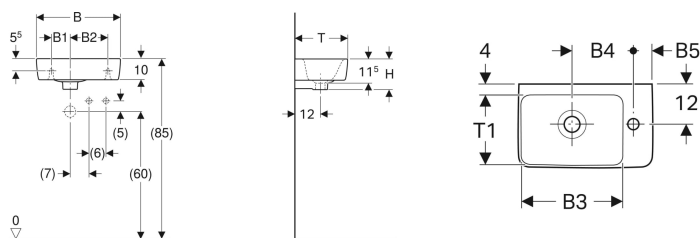

Geberit Renova Compact Handwaschbecken verkürzte Ausladung

Beispielbild

- Asymmetrisch

Verwendungszwecke

- Zum Einbau in kleinen Badezimmern und Gäste-WCs geeignet

Technische Daten

Werkstoff

Sanitärkeramik

Eigenschaften

- Unterbaufähig

Art.-Nr.	Farbe / Oberfläche	Hahnloch	Überlauf	Ablagefläche	B	B1	B2	B3	B4	B5	Breite Unterschrank	H	T	T1	V E1
276140000	weiß	rechts	sichtbar	ohne	40 cm	10 cm	17 cm	26.5 cm	18.5 cm	5.5 cm	34.8 cm	15 cm	25 cm	18.5 cm	1 St.
276140600	weiß / KeraTect	rechts	sichtbar	ohne	40 cm	10 cm	17 cm	26.5 cm	18.5 cm	5.5 cm	34.8 cm	15 cm	25 cm	18.5 cm	1 St.
276240000	weiß	links	sichtbar	ohne	40 cm	10 cm	17 cm	26.5 cm	18.5 cm	5.5 cm	34.8 cm	15 cm	25 cm	18.5 cm	1 St.
276240600	weiß / KeraTect	links	sichtbar	ohne	40 cm	10 cm	17 cm	26.5 cm	18.5 cm	5.5 cm	34.8 cm	15 cm	25 cm	18.5 cm	1 St.
500.903.00.1	weiß	rechts	ohne	ohne	40 cm	10 cm	17 cm	26.5 cm	18.5 cm	5.5 cm	34.8 cm	15 cm	25 cm	18.5 cm	
276250000	weiß	rechts	sichtbar	ohne	50 cm	10 cm	26 cm	28 cm	20 cm	13 cm	44.8 cm	15 cm	25 cm	18 cm	1 St.
276250600	weiß / KeraTect	rechts	sichtbar	ohne	50 cm	10 cm	26 cm	28 cm	20 cm	13 cm	44.8 cm	15 cm	25 cm	18 cm	1 St.
500.929.00.1	weiß	rechts	ohne	ohne	50 cm	10 cm	26 cm	28 cm	20 cm	13 cm	44.8 cm	15 cm	25 cm	18 cm	
276350000	weiß	links	sichtbar	ohne	50 cm	10 cm	26 cm	28 cm	20 cm	13 cm	44.8 cm	15 cm	25 cm	18 cm	1 St.
276350600	weiß / KeraTect	links	sichtbar	ohne	50 cm	10 cm	26 cm	28 cm	20 cm	13 cm	44.8 cm	15 cm	25 cm	18 cm	1 St.
276253600	weiß / KeraTect	ohne	sichtbar	rechts	50 cm	10 cm	26 cm	28 cm	20 cm	13 cm	44.8 cm	15 cm	25 cm		1 St.
276253000	weiß	ohne	ohne	rechts	50 cm	10 cm	26 cm	28 cm	20 cm	13 cm	44.8 cm	15 cm	25 cm		1 St.