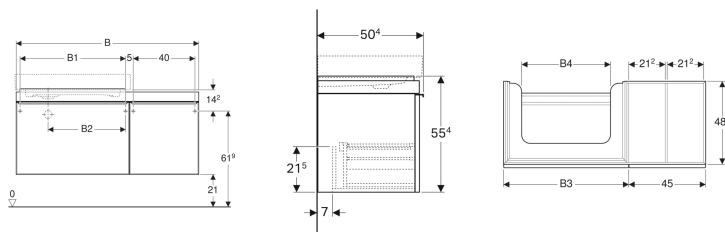

## Geberit Citterio Unterschrank für Waschtisch, mit zwei Schubladen und Ablagefläche

Beispielbild

### Eigenschaften

- FSC™ C134279 zertifiziert
- Wandhängend
- Mit einer Innenschublade
- Mit zwei Schubladen
- Griff zum Öffnen
- Schublade mit Selbststeinzug
- Mit Füßen bestückbar

- Front aus Glas
- Schubladenrahmen aus Metall
- Vormontiert geliefert

### Technische Daten

Werkstoff	Hochverdichtete Dreischicht-Holzspanplatte
Maximale Schubladenbelastung	30 kg

### Lieferumfang

- Befestigungsmaterial

Art.-Nr.	Farbe / Oberfläche	Ablagefläche	B	B1	B2	B3	B4	Breite Waschtisch	H	T	VE
		he						ch			1
500.562.Jl.1	* Schubladen: taupe / Glas glänzend Korpus: Eiche beige / Melamin Holzstruktur	rechts	118.4 cm	68.4 cm	49.7 cm	73.4 cm	52 cm	75 cm	55.4 cm	50.4 cm	1 St.