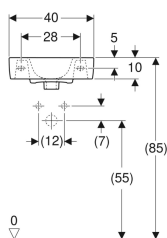

Geberit Renova Compact Handwaschbecken verkürzte Ausladung, mit Ablagefläche

Beispielbild

Verwendungszwecke

- Zum Einbau in kleinen Badezimmern und Gäste-WCs geeignet

Technische Daten

Werkstoff

Sanitärkeramik

Eigenschaften

- Unterbaufähig

Art.-Nr.	Farbe / Oberfläche	Hahnloch	Überlauf	B	Breite Unterschrank	H	T	VE1
272141000	weiß	ohne	ohne	40 cm	34.8 cm	15 cm	25 cm	1 St.

Zubehör

- Geberit Tauchrohrgeruchsverschluss für Waschbecken, Abgang horizontal
- Geberit Tauchrohrgeruchsverschluss für Waschbecken, Raumsparmodell, Abgang horizontal
- Geberit Ablaufventil mit freiem Auslauf und Ventilabdeckung
- Geberit Ablaufventil mit freiem Auslauf, Sieb
- Geberit Befestigungsmaterial für Handwaschbecken