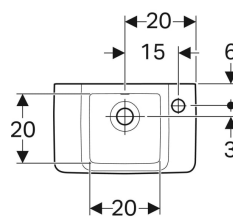

Geberit Renova Compact Handwaschbecken verkürzte Ausladung, mit Ablagefläche

Beispielbild

Verwendungszwecke

- Zum Einbau in kleinen Badezimmern und Gäste-WCs geeignet

Technische Daten

Werkstoff

Sanitärkeramik

Eigenschaften

- Unterbaufähig

Art.-Nr.	Farbe / Oberfläche	Hahnloch	Überlauf	B	Breite Unterschrank	H	T	VE1
272141000	weiß	ohne	ohne	40 cm	34.8 cm	15 cm	25 cm	1 St.

Zubehör

- Geberit Tauchrohrgeruchsverschluss für Waschbecken, Abgang horizontal
- Geberit Tauchrohrgeruchsverschluss für Waschbecken, Raumsparmodell, Abgang horizontal
- Geberit Ablaufventil mit freiem Auslauf und Ventilabdeckung
- Geberit Ablaufventil mit freiem Auslauf, Sieb
- Geberit Befestigungsmaterial für Handwaschbecken