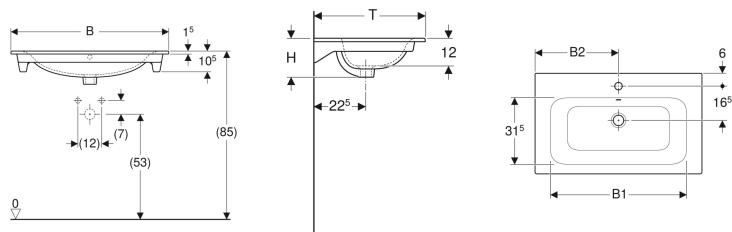

Geberit Renova Plan Möbelwaschtisch

Beispielbild

Verwendungszwecke

- Zur Montage auf Waschtischunterschrank

Eigenschaften

- Schmäler Rand

Lieferumfang

- Möbelwaschtisch

Zusätzlich zu bestellen

- Waschtischunterschrank

Technische Daten

Werkstoff

Sanitärkeramik

| Art.-Nr. | Farbe / Oberfläche | Hahnloch | Überlauf | B | B1 | B2 | Breite Unterschrank | H | T | VE1 |
|-----------|--------------------|----------|----------|-------|-------|-------|---------------------|-------|-------|-------|
| 122260600 | weiß / KeraTect | mittig | sichtbar | 60 cm | 54 cm | 30 cm | 58.8 cm | 17 cm | 48 cm | 1 St. |