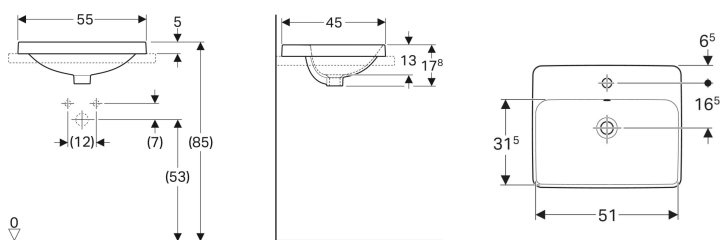

Geberit VariForm Einbauwaschtisch rechteckig, mit Hahnlochbank

Beispielbild

- Einfache Montage dank mitgelieferter Ausschnittschablone

Verwendungszwecke

- Zur Montage in Waschtischplatten von oben

Eigenschaften

- Rechteckig

Lieferumfang

- Schablone

Technische Daten

Werkstoff

Sanitärkeramik

Art.-Nr.	Farbe / Oberfläche	Hahnloch	Überlauf	B	H	T	VE1
500.740.01.2	weiß	mittig	sichtbar	55 cm	17.8 cm	45 cm	1 St.

Auslaufend