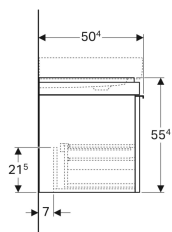

Geberit Citterio Unterschrank für Waschtisch, mit einer Schublade

Beispielbild

Eigenschaften

- FSC™ C134279 zertifiziert
- Wandhängend
- Mit einer Schublade
- Griff zum Öffnen
- Schublade mit Selbststeinzug
- Mit Füßen bestückbar

- Front aus Glas
- Schubladenrahmen aus Metall
- Vormontiert geliefert

Technische Daten

Werkstoff	Hochverdichtete Dreischicht-Holzspanplatte
Maximale Schubladenbelastung	30 kg

Lieferumfang

- Befestigungsmaterial

Art.-Nr.	Farbe / Oberfläche	B	B1	B2	Breite Waschtisch	H	T	VE1
500.556.JJ.1	* Schubladen: schwarz / Glas glänzend Korpus: Eiche graubraun / Melamin Holzstruku	58.4 cm	53.4 cm	34.5 cm	60 cm	55.4 cm	50.4 cm	1 St.