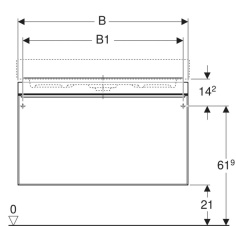

Geberit Citterio Unterschrank für Waschtisch, mit einer Schublade

Beispielbild

Eigenschaften

- FSC™ C134279 zertifiziert
- Wandhängend
- Mit einer Schublade
- Griff zum Öffnen
- Schublade mit Selbststeinzug
- Mit Füßen bestückbar

- Front aus Glas
- Schubladenrahmen aus Metall
- Vormontiert geliefert

Technische Daten

Werkstoff	Hochverdichtete Dreischicht-Holzspanplatte
Maximale Schubladenbelastung	30 kg

Lieferumfang

- Befestigungsmaterial

Art.-Nr.	Farbe / Oberfläche	B	B1	B2	Breite Waschtisch	H	T	VE1
500.556.JJ.1	* Schubladen: schwarz / Glas glänzend Korpus: Eiche graubraun / Melamin Holzstruku	58.4 cm	53.4 cm	34.5 cm	60 cm	55.4 cm	50.4 cm	1 St.