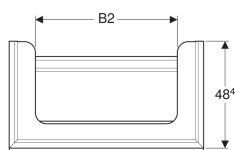

Geberit Citterio Unterschrank für Waschtisch, mit einer Schublade

Beispielbild

Eigenschaften

- FSC™ C134279 zertifiziert
- Wandhängend
- Mit einer Schublade
- Griff zum Öffnen
- Schublade mit Selbststeinzug
- Mit Füßen bestückbar

- Front aus Glas
- Schubladenrahmen aus Metall
- Vormontiert geliefert

Technische Daten

Werkstoff	Hochverdichtete Dreischicht-Holzspanplatte
Maximale Schubladenbelastung	30 kg

Lieferumfang

- Befestigungsmaterial

Art.-Nr.	Farbe / Oberfläche	B	B1	B2	Breite Waschtisch	H	T	VE1
500.556.JJ.1	* Schubladen: schwarz / Glas glänzend Korpus: Eiche graubraun / Melamin Holzstruku	58.4 cm	53.4 cm	34.5 cm	60 cm	55.4 cm	50.4 cm	1 St.