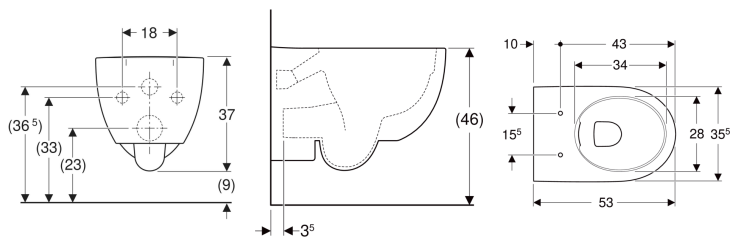

Geberit Renova Comfort Wand-WC Tiefspüler, erhöht, geschlossene Form, Rimfree

Beispielbild

Verwendungszwecke

- Für UP-Spülkästen
- Für Druckspüler

Eigenschaften

- Tiefspül-WC
- Wandhängend
- Rimfree

Lieferumfang

- WC-Keramik

Zusätzlich zu bestellen

- WC-Sitz

- Einfache Befestigung mit Easy Fast Fixing (Typ EFF3)
- Abgang horizontal
- Typ 1, Vollmenge 6 / 5 / 4 l, nach EN 997
- Spült mit 4,5 l
- Geschlossene Form
- Erhöhte Keramikoberkante 46 cm bei Standardbefestigungshöhe

Technische Daten

Werkstoff | Sanitärkeramik

- Befestigungsmaterial

Art.-Nr.	Farbe / Oberfläche	B	H	T	VE1
500.694.01.8	weiß / KeraTect	35.5 cm	37 cm	53 cm	1 St.