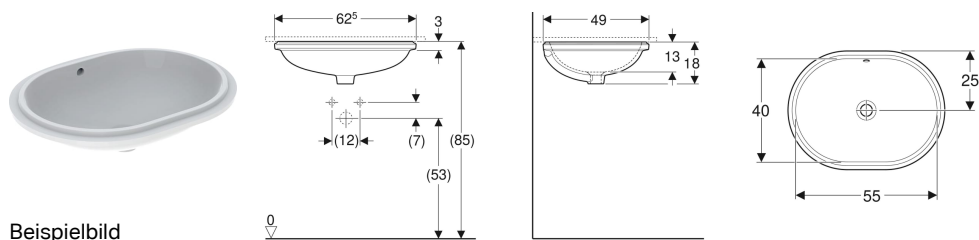

Geberit VariForm Unterbauwaschtisch elliptisch

Verwendungszwecke

- Zur Montage in Waschtischplatten von unten

Eigenschaften

- Elliptisch

Lieferumfang

- Befestigungsmaterial

- Einfache Montage dank mitgelieferter Ausschnittschablone

Technische Daten

Werkstoff

Sanitärkeramik

- Schablone

Art.-Nr.	Farbe / Oberfläche	Hahnloch	Überlauf	B	B1	H	T	T1	VE1
500.757.01.1	weiß / Unterseite: glasiert	ohne	sichtbar	61 cm	55 cm	18.1 cm	46 cm	40 cm	
500.757.01.2	weiß / Unterseite: glasiert	ohne	sichtbar	62.5 cm		18 cm	49 cm		1 St.
500.756.01.1	weiß	ohne	sichtbar	61 cm	55 cm	18.1 cm	46 cm	40 cm	
500.756.01.2	weiß	ohne	sichtbar	62.5 cm		18 cm	49 cm		1 St.
500.756.00.2 *	weiß / KeraTect	ohne	sichtbar	62.5 cm		18 cm	49 cm		1 St.
500.757.00.2 *	weiß / KeraTect / Unterseite: glasiert	ohne	sichtbar	62.5 cm		18 cm	49 cm		1 St.
500.759.01.1	weiß / Unterseite: glasiert	ohne	ohne	61 cm	55 cm	18.1 cm	46 cm	40 cm	
500.759.01.2 *	weiß / Unterseite: glasiert	ohne	ohne	62.5 cm		18 cm	49 cm		1 St.
500.758.01.1	weiß	ohne	ohne	61 cm	55 cm	18.1 cm	46 cm	40 cm	
500.758.01.2 *	weiß	ohne	ohne	62.5 cm		18 cm	49 cm		1 St.
500.758.00.2 *	weiß / KeraTect	ohne	ohne	62.5 cm		18 cm	49 cm		1 St.
500.759.00.2 *	weiß / KeraTect / Unterseite: glasiert	ohne	ohne	62.5 cm		18 cm	49 cm		1 St.