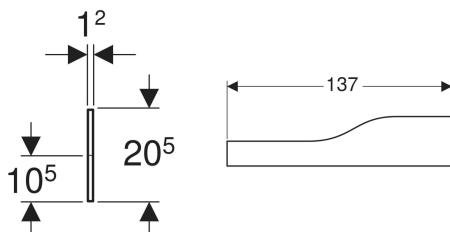

**Geberit Bambini Dekorblende Front, für Spiel- und Waschlandschaft, für drei Waschtischarmaturen, tieferes Becken links**

Beispielbild

**Verwendungszwecke**

- Für Bambini Spiel- und Waschlandschaft

**Eigenschaften**

- Schlagfest

- Kratzfest
- Reinigung einfach
- Nahtlose Oberflächenreparatur

**Technische Daten**

Werkstoff

| Varicor

**Lieferumfang**

- Dekorblende

Art.-Nr.	Farbe / Oberfläche	VE1
430310301	orange Varicor Nr. 301	1 St.