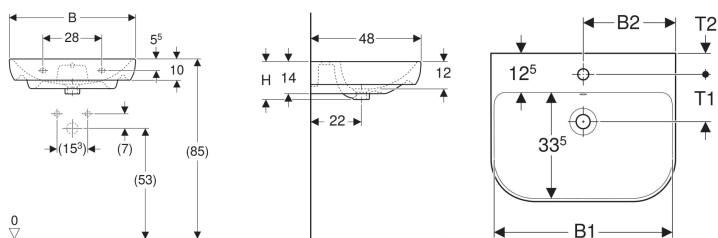

## Geberit Smyle Waschtisch

Beispielbild

Werkstoff

Sanitärkeramik

### Technische Daten

Art.-Nr.	Farbe / Oberfläche	Hahnloch	Überlauf	B	B1	B2	H	T	T1	T2	VE1
500.228.01.8	weiß / KeraTect	mittig	sichtbar	60 cm	56.8 cm	30 cm	16.5 cm	48 cm	15 cm	7 cm	1 St.