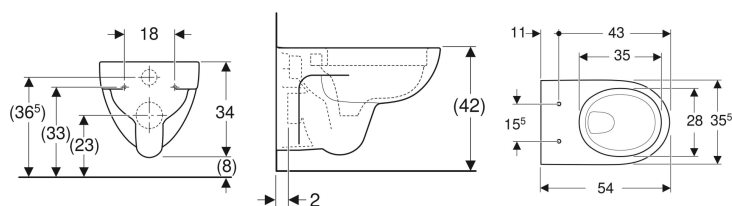

Geberit Renova Wand-WC Tiefspüler, Rimfree

Beispielbild

Verwendungszwecke

- Für UP-Spülkästen
- Für Druckspüler

Eigenschaften

- Wandhängend
- Tiefspül-WC

- Rimfree
- Bodenfreiheit 8 cm
- Typ 1, Vollmenge 6 l, nach EN 997
- Spült mit 4,5 l

Technische Daten

Werkstoff | Sanitärkeramik

Zusätzlich zu bestellen

- WC-Sitz

Art.-Nr.	Farbe / Oberfläche	B	H	T	VE1
203050000	weiß	35.5 cm	34 cm	54 cm	1 St.
203050600	weiß / KeraTect	35.5 cm	34 cm	54 cm	1 St.
500.035.00.1		35.5 cm	34 cm	54 cm	
500.093.00.1		35.5 cm	34 cm	54 cm	