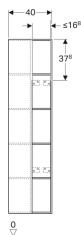

Geberit Citterio Regal mit Spiegel

Beispielbild

Eigenschaften

- FSC™ C134279 zertifiziert
- Mit acht festen Einlegeböden
- Front mit Spiegel

- Vormontiert geliefert

Technische Daten

Werkstoff | Hochverdichtete Dreischicht-Holzspanplatte

Lieferumfang

- Befestigungsmaterial

Art.-Nr.	Farbe / Oberfläche	B	H	T	VE1
500.569.JJ.1 *	Eiche graubraun / Melamin Holzstruktur	40 cm	160 cm	25 cm	1 St.

* Auftragsbezogene Produktion

Zubehör

- Geberit Magnethalter