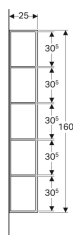

Geberit Citterio Regal mit Spiegel

Beispielbild

Eigenschaften

- FSC™ C134279 zertifiziert
- Mit acht festen Einlegeböden
- Front mit Spiegel

- Vormontiert geliefert

Technische Daten

Werkstoff | Hochverdichtete Dreischicht-Holzspanplatte

Lieferumfang

- Befestigungsmaterial

Art.-Nr.	Farbe / Oberfläche	B	H	T	VE1
500.569.JJ.1 *	Eiche graubraun / Melamin Holzstruktur	40 cm	160 cm	25 cm	1 St.

* Auftragsbezogene Produktion

Zubehör

- Geberit Magnethalter