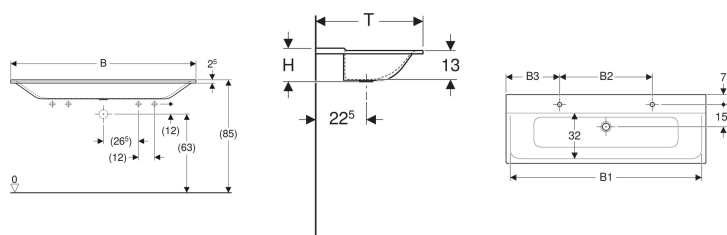

Geberit Xeno² Möbelwaschtisch

Beispielbild

Verwendungszwecke

- Zur Montage auf Waschtischunterschrank

Eigenschaften

- Zwei Waschplätze
- Schmäler Rand
- Antibakteriell

- Schlagfest
- Kratzfest
- Reinigung einfach
- Nahtlose Oberflächenreparatur

Technische Daten

Werkstoff | Varicor

Art.-Nr.	Farbe / Oberfläche	Hahnloch	Überlauf	B	B1	B2	B3	Breite Unterschrank	H	T	VE1
500.276.00.1	weiß / matt	ohne	ohne	140 cm	135 cm	- cm	- cm	139.5 cm	15 cm	48 cm	1 St.