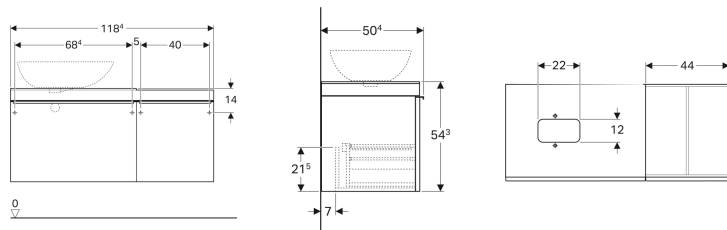

Geberit Citterio Unterschrank für Aufsatzwaschtisch, mit zwei Schubladen und Ablagefläche

Beispielbild

Eigenschaften

- FSC™ C134279 zertifiziert
- Wandhängend
- Mit einer Innenschublade
- Mit zwei Schubladen
- Griff zum Öffnen
- Schublade mit Selbststeinzug
- Mit Füßen bestückbar

- Front aus Glas
- Abdeckplatte aus Glas
- Schubladenrahmen aus Metall
- Vormontiert geliefert

Technische Daten

Werkstoff	Hochverdichtete Dreischicht-Holzspanplatte
Maximale Schubladenbelastung	30 kg

Lieferumfang

- Befestigungsmaterial

Art.-Nr.	Farbe / Oberfläche	Ablagefläche	B	Breite Waschtisch	H	T	VE1
500.564.Jl.1	* Schubladen: taupe / Glas glänzend Korpus: Eiche beige / Melamin Holzstruktur	rechts	118.4 cm	56 cm	54.3 cm	50.4 cm	1 St.