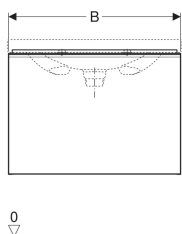

Eigenschaften

- FSC™ C134279 zertifiziert
- Wandhängend
- Mit einer Schublade
- Mit einer Innenschublade
- Griff zum Öffnen
- Schublade mit Selbststeinzug

- Feuchtigkeitsbeständig
- Front aus Spanplatte mit Glasabdeckung
- Vormontiert geliefert

Technische Daten

Werkstoff	Hochverdichtete Dreischicht-Holzspanplatte
Maximale Schubladenbelastung	30 kg

Lieferumfang

- Unterschrank für Waschtisch
- Flaschengeruchsverschluss mit Tauchrohr, Raumsparmodell, ø 32 mm
- Befestigungsmaterial

Art.-Nr.	Farbe / Oberfläche	B	B1	Breite Waschtisch	H	T	VE1
500.610.JL.2 *	Korpus: sand-grau / lackiert matt Schubladen: sand-grau / Glas glänzend	64 cm	57.6 cm	65 cm	53.5 cm	47.5 cm	1 St.

* Auftragsbezogene Produktion

Zubehör

- Geberit Acanto Ordnungsbox
- Geberit Acanto Set Füße
- Geberit Magnethalter
- Geberit Vergrößerungsspiegel
- Geberit Steckdosenelement
- Geberit Steckdosenelement mit USB-Anschluss
- Geberit Group Orientierungslicht
- Geberit Handtuchhalter für Badezimmermöbel, Ecke rechtwinklig
- Geberit Handtuchhalter für Badezimmermöbel, Ecke abgerundet

- Im Lieferumfang ist der Raumsparsiphon Artikel 151.116.11.1.