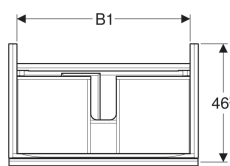

Eigenschaften

- FSC™ C134279 zertifiziert
- Wandhängend
- Mit einer Schublade
- Mit einer Innenschublade
- Griff zum Öffnen
- Schublade mit Selbststeinzug

- Feuchtigkeitsbeständig
- Front aus Spanplatte mit Glasabdeckung
- Vormontiert geliefert

Technische Daten

Werkstoff	Hochverdichtete Dreischicht-Holzspanplatte
Maximale Schubladenbelastung	30 kg

Lieferumfang

- Unterschrank für Waschtisch
- Flaschengeruchsverschluss mit Tauchrohr, Raumsparmodell, ø 32 mm
- Befestigungsmaterial

Art.-Nr.	Farbe / Oberfläche	B	B1	Breite Waschtisch	H	T	VE1
500.610.JL.2 *	Korpus: sand-grau / lackiert matt Schubladen: sand-grau / Glas glänzend	64 cm	57.6 cm	65 cm	53.5 cm	47.5 cm	1 St.

* Auftragsbezogene Produktion

Zubehör

- Geberit Acanto Ordnungsbox
- Geberit Acanto Set Füße
- Geberit Magnethalter
- Geberit Vergrößerungsspiegel
- Geberit Steckdosenelement
- Geberit Steckdosenelement mit USB-Anschluss
- Geberit Group Orientierungslicht
- Geberit Handtuchhalter für Badezimmermöbel, Ecke rechtwinklig
- Geberit Handtuchhalter für Badezimmermöbel, Ecke abgerundet

- Im Lieferumfang ist der Raumsparsiphon Artikel 151.116.11.1.