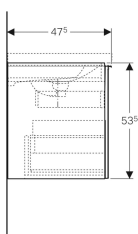

Geberit Acanto Unterschrank für Waschtisch, mit einer Schublade, einer Innenschublade und Geruchsverschluss

Beispielbild

Eigenschaften

- FSC™ C134279 zertifiziert
- Wandhängend
- Mit einer Schublade
- Mit einer Innenschublade
- Griff zum Öffnen
- Schublade mit Selbststeinzug

- Feuchtigkeitsbeständig
- Front aus Spanplatte mit Glasabdeckung
- Vormontiert geliefert

Technische Daten

| | |
|------------------------------|--|
| Werkstoff | Hochverdichtete Dreischicht-Holzspanplatte |
| Maximale Schubladenbelastung | 30 kg |

Lieferumfang

- Unterschrank für Waschtisch
- Flaschengeruchsverschluss mit Tauchrohr, Raumsparmodell, ø 32 mm
- Befestigungsmaterial

| Art.-Nr. | Farbe / Oberfläche | B | B1 | Breite Waschtisch | H | T | VE1 |
|----------------|--|-------|---------|-------------------|---------|---------|-------|
| 500.610.JL.2 * | Korpus: sand-grau / lackiert matt Schubladen: sand-grau / Glas glänzend | 64 cm | 57.6 cm | 65 cm | 53.5 cm | 47.5 cm | 1 St. |