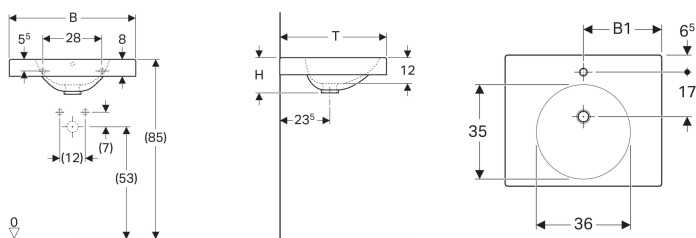

### Eigenschaften

- Mit Ablagefläche

### Technische Daten

Werkstoff

Sanitärkeramik

| Art.-Nr.  | Farbe / Oberfläche | Hahnloch | Überlauf | B     | B1    | H       | T     | VE1   |
|-----------|--------------------|----------|----------|-------|-------|---------|-------|-------|
| 123261600 | weiß / KeraTect    | ohne     | ohne     | 60 cm | 30 cm | 16.5 cm | 50 cm | 1 St. |