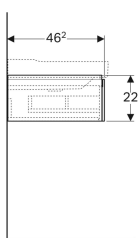

Geberit Xeno² Unterschrank für Waschtisch, mit einer Schublade

Beispielbild

Eigenschaften

- FSC™ C134279 zertifiziert
- Wandhängend
- Mit einer Schublade
- Push-to-open-Mechanismus zum Öffnen
- Schublade mit Antirutschmatte
- Schublade mit LED-Leuchte
- Feuchtigkeitsbeständig
- Vormontiert geliefert

Lieferumfang

- Befestigungsmaterial

Art.-Nr.	Farbe / Oberfläche	B	B1	B2	B3	Breite Waschtisch	H	T	Leistungsaufnahme	Lichtstrom	VE 1
500.508.43.1	sculturagrau / Melamin Holzstruktur	88 cm	84.6 cm	23 cm	81.6 cm	90 cm	22 cm	46.2 cm	3.75 W	450 lm	1 St.