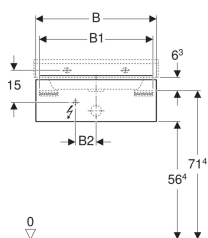

Geberit Xeno² Unterschrank für Waschtisch, mit einer Schublade

Beispielbild

Eigenschaften

- FSC™ C134279 zertifiziert
- Wandhängend
- Mit einer Schublade
- Push-to-open-Mechanismus zum Öffnen
- Schublade mit Antirutschmatte
- Schublade mit LED-Leuchte
- Feuchtigkeitsbeständig
- Vormontiert geliefert

Technische Daten

Schutzart	IP21
Schutzklasse	II
Nennspannung	230 V AC
Netzfrequenz	50 Hz
Betriebsspannung	12 V DC
Werkstoff	Hochverdichtete Dreischicht-Holzspanplatte
Maximale Schubladenbelastung	30 kg
Energieeffizienzklasse Lichtquelle	F
Lichtfarbe	3000 K

Lieferumfang

- Befestigungsmaterial

Art.-Nr.	Farbe / Oberfläche	B	B1	B2	B3	Breite Waschtisch	H	T	Leistungsaufnahme	Lichtstrom	VE 1
500.508.43.1	sculturagrau / Melamin Holzstruktur	88 cm	84.6 cm	23 cm	81.6 cm	90 cm	22 cm	46.2 cm	3.75 W	450 lm	1 St.