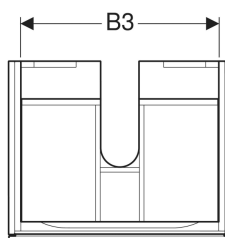

Eigenschaften

- FSC™ C134279 zertifiziert
- Wandhängend
- Mit einer Schublade
- Push-to-open-Mechanismus zum Öffnen
- Schublade mit Antirutschmatte
- Schublade mit LED-Leuchte
- Feuchtigkeitsbeständig
- Vormontiert geliefert

Technische Daten

Schutzart	IP21
Schutzklasse	II
Nennspannung	230 V AC
Netzfrequenz	50 Hz
Betriebsspannung	12 V DC
Werkstoff	Hochverdichtete Dreischicht-Holzspanplatte
Maximale Schubladenbelastung	30 kg
Energieeffizienzklasse Lichtquelle	F
Lichtfarbe	3000 K

Lieferumfang

- Befestigungsmaterial

Art.-Nr.	Farbe / Oberfläche	B	B1	B2	B3	Breite Waschtisch	H	T	Leistungsaufnahme	Lichtstrom	VE 1
500.508.43.1	sculturagrau / Melamin Holzstruktur	88 cm	84.6 cm	23 cm	81.6 cm	90 cm	22 cm	46.2 cm	3.75 W	450 lm	1 St.

Zubehör

- Geberit Xeno² Schubladeneinsatz, T-Unterteilung, für obere Schublade
- Geberit Xeno² Schubladeneinsatz, H-Unterteilung, für obere Schublade
- Geberit Handtuchhalter für Badezimmermöbel
- Geberit Handtuchhalter für Badezimmermöbel, Ecke rechtwinklig
- Geberit Handtuchhalter für Badezimmermöbel, Ecke abgerundet
- Geberit Magnethalter
- Geberit Steckdosenelement mit USB-Anschluss
- Geberit Group Orientierungslicht
- Geberit Steckdosenelement