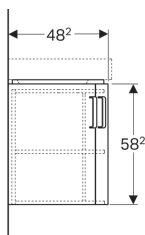

Geberit Renova Compact Unterschrank für Eckwaschtisch, mit zwei Türen

Beispielbild

Verwendungszwecke

- Zur Eckmontage

Eigenschaften

- FSC™ C134279 zertifiziert
- Wandhängend
- Mit zwei Türen
- Griff zum Öffnen

Lieferumfang

- Befestigungsmaterial

Art.-Nr.	Farbe / Oberfläche	B	Breite Waschtisch	H	T	VE1
862150000	Korpus: weiß / lackiert matt Front: weiß / lackiert hochglänzend	69 cm	69.5 cm	60.4 cm	55 cm	1 St.
862151000 *	Korpus: hellgrau / lackiert matt Front: hellgrau / lackiert hochglänzend	69 cm	69.5 cm	60.4 cm	55 cm	1 St.