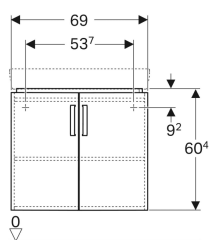

Geberit Renova Compact Unterschrank für Eckwaschtisch, mit zwei Türen

Beispielbild

Verwendungszwecke

- Zur Eckmontage

Eigenschaften

- FSC™ C134279 zertifiziert
- Wandhängend
- Mit zwei Türen
- Griff zum Öffnen

Lieferumfang

- Befestigungsmaterial

Art.-Nr.	Farbe / Oberfläche	B	Breite Waschtisch	H	T	VE1
862150000	Korpus: weiß / lackiert matt Front: weiß / lackiert hochglänzend	69 cm	69.5 cm	60.4 cm	55 cm	1 St.
862151000 *	Korpus: hellgrau / lackiert matt Front: hellgrau / lackiert hochglänzend	69 cm	69.5 cm	60.4 cm	55 cm	1 St.