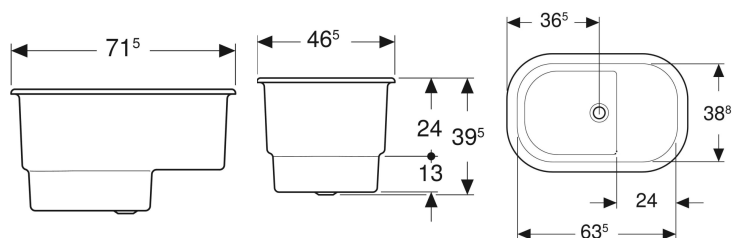

## Geberit Bambini Sitzbadewanne für Babys

Beispielbild

### Technische Daten

Werkstoff

Varicor

- Ventilstopfen aus Gummi

Art.-Nr.	Farbe / Oberfläche	L	L2	B	B2	H	Gesamtvolumen	VE1
407730016	weiß-alpin / matt	71.5 cm	63.5 cm	46.5 cm	38.8 cm	39.5 cm	63 l	1 St.