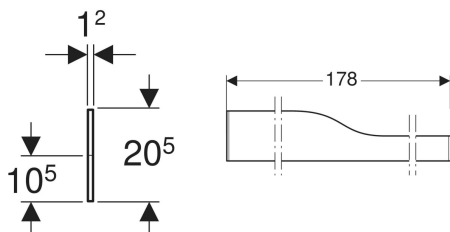

Geberit Bambini Dekorblende Front, für Spiel- und Waschlanschaft, für vier Waschtischarmaturen, tieferes Becken rechts

Beispielbild

Verwendungszwecke

- Für Bambini Spiel- und Waschlanschaft

Eigenschaften

- Schlagfest

- Kratzfest
- Reinigung einfach
- Nahtlose Oberflächenreparatur

Technische Daten

Werkstoff | Varicor

Lieferumfang

- Dekorblende

Art.-Nr.	Farbe / Oberfläche	VE1
430060227	rot Varicor Nr. 227 / matt	1 St.

- Farbe Blau angelehnt an RAL Design 2703035. Farbe Rot angelehnt an RAL Design 304060. Farbe Gelb angelehnt an RAL Design 808060. Farbe Grün angelehnt an RAL 6018.