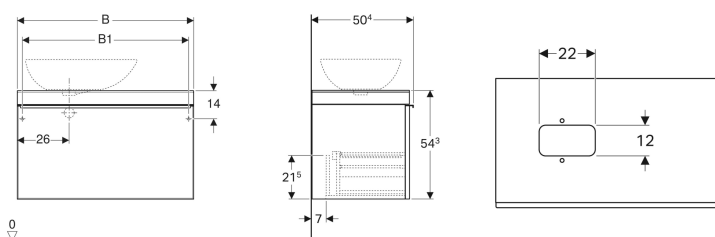

Geberit Citterio Unterschrank für Aufsatzwaschtisch, mit einer Schublade

Beispielbild

Eigenschaften

- FSC™ C134279 zertifiziert
- Wandhängend
- Mit einer Schublade
- Griff zum Öffnen
- Schublade mit Selbststeuzug
- Front aus Glas
- Mit Füßen bestückbar

- Abdeckplatte aus Glas
- Schubladenrahmen aus Metall
- Vormontiert geliefert

Technische Daten

Werkstoff	Hochverdichtete Dreischicht-Holzspanplatte
Maximale Schubladenbelastung	30 kg

Lieferumfang

- Befestigungsmaterial

Art.-Nr.	Farbe / Oberfläche	B	B1	Breite Waschtisch h	H	T	Geruchsverschlussausschnitt t	VE1
500.558.Jl.1	* Schubladen: taupe / Glas glänzend Korpus: Eiche beige / Melamin Holzstruktur	73.4 cm	68.4 cm	56 cm	54.3 cm	50.4 cm	links oder rechts	1 St.