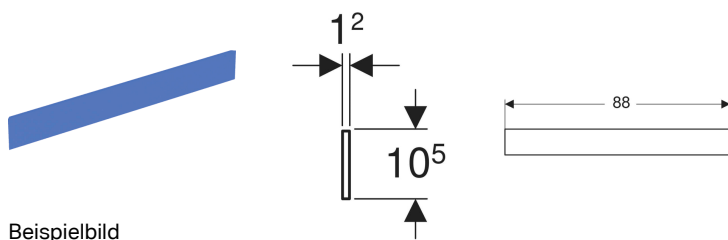

Geberit Bambini Dekorblende Front, für Spiel- und Waschlanschaft, für zwei Waschtischarmaturen

Beispielbild

Verwendungszwecke

- Für Bambini Spiel- und Waschlanschaft

Eigenschaften

- Schlagfest

- Kratzfest
- Reinigung einfach
- Nahtlose Oberflächenreparatur

Technische Daten

Werkstoff | Varicor

Lieferumfang

- Dekorblende

Art.-Nr.	Farbe / Oberfläche	VE1
430210301	orange Varicor Nr. 301	1 St.

- Farbe Blau angelehnt an RAL Design 2703035. Farbe Rot angelehnt an RAL Design 304060. Farbe Gelb angelehnt an RAL Design 808060. Farbe Grün angelehnt an RAL 6018.