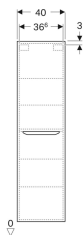

Geberit myDay Hochschrank mit einer Tür

Beispielbild

Eigenschaften

- FSC™ C134279 zertifiziert
- Wandhängend
- Mit einer Tür
- Griff zum Öffnen
- Tür mit Dämpfungsmechanismus
- Mit einem festen Einlegeboden
- Glaseinlegeböden versetzbar

- Anschlagseite links oder rechts
- Hängeorganizer an Türinnenseite
- Magnethalter
- Front aus MDF
- Vormontiert geliefert

Technische Daten

Werkstoff | Hochverdichtete Dreischicht-Holzspanplatte

Lieferumfang

- 4 Glaseinlegeböden
- Hängeorganizer
- Magnethalter
- Befestigungsmaterial

Art.-Nr.	Farbe / Oberfläche	B	H	T	VE1
Y824000000	weiß / lackiert hochglänzend	40 cm	150 cm	27.5 cm	1 St.
824001000	taupe / lackiert hochglänzend	40 cm	150 cm	27.5 cm	1 St.