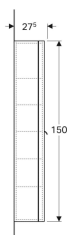

Geberit myDay Hochschrank mit einer Tür

Beispielbild

Eigenschaften

- FSC™ C134279 zertifiziert
- Wandhängend
- Mit einer Tür
- Griff zum Öffnen
- Tür mit Dämpfungsmechanismus
- Mit einem festen Einlegeboden
- Glaseinlegeböden versetzbar

- Anschlagseite links oder rechts
- Hängeorganizer an Türinnenseite
- Magnethalter
- Front aus MDF
- Vormontiert geliefert

Technische Daten

Werkstoff | Hochverdichtete Dreischicht-Holzspanplatte

Lieferumfang

- 4 Glaseinlegeböden
- Hängeorganizer
- Magnethalter
- Befestigungsmaterial

Art.-Nr.	Farbe / Oberfläche	B	H	T	VE1
Y824000000	weiß / lackiert hochglänzend	40 cm	150 cm	27.5 cm	1 St.
824001000	taupe / lackiert hochglänzend	40 cm	150 cm	27.5 cm	1 St.