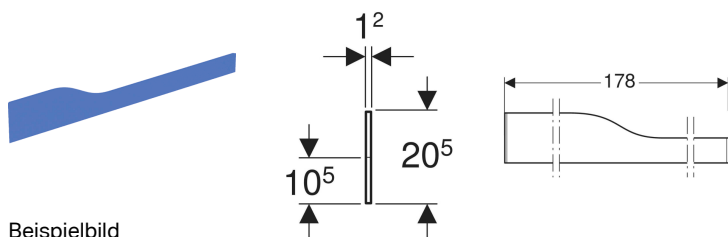

Geberit Bambini Dekorblende Front, für Spiel- und Waschlandschaft, für vier Waschtischarmaturen, tieferes Becken rechts

Beispielbild

Verwendungszwecke

- Für Bambini Spiel- und Waschlandschaft

Eigenschaften

- Schlagfest

- Kratzfest
- Reinigung einfach
- Nahtlose Oberflächenreparatur

Technische Daten

Werkstoff | Varicor

Lieferumfang

- Dekorblende

Art.-Nr.	Farbe / Oberfläche	VE1
430060016	weiß-alpin	1 St.
430060226	Varicor blau Nr. 226	1 St.
430060227	Varicor rot Nr. 227	1 St.
430060229	Varicor grün Nr. 229	1 St.
430060301	Varicor orange Nr. 301	1 St.
430060304	Varicor gelb Nr. 304	1 St.