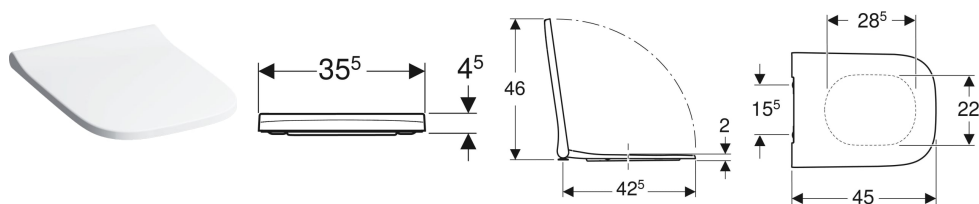

Geberit Smyle Square WC-Sitz schmales Design

Beispielbild

Eigenschaften

- Antibakteriell
- Schlankes Design
- WC-Deckel überlappend

Technische Daten

Werkstoff	Duroplast
Befestigungsabstand	15.5 cm

Art.-Nr.	Farbe / Oberfläche	Quick-Release-Scharniere	Absenkautomatik	Befestigung	Scharnierwerkstoff	VE1
500.687.01.1	weiß / glänzend	ja	ja	von oben	Messing verchromt	1 St.
500.237.01.1	weiß / glänzend	nein	ja	von oben	Messing verchromt	1 St.
500.238.01.1	weiß / glänzend	nein	nein	von oben	Messing verchromt	1 St.