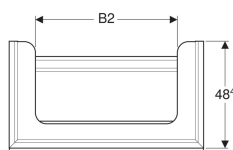

### Eigenschaften

- FSC™ C134279 zertifiziert
- Wandhängend
- Mit einer Schublade
- Griff zum Öffnen
- Schublade mit Selbststeinzug
- Mit Füßen bestückbar

- Front aus Glas
- Schubladenrahmen aus Metall
- Vormontiert geliefert

### Technische Daten

Werkstoff	Hochverdichtete Dreischicht-Holzspanplatte
Maximale Schubladenbelastung	30 kg

### Lieferumfang

- Befestigungsmaterial

Art.-Nr.	Farbe / Oberfläche	B	B1	B2	Breite Waschtisch	H	T	VE1
500.559.JI.1	* Schubladen: taupe / Glas glänzend Korpus: Eiche beige / Melamin Holzstruktur	88.4 cm	83.4 cm	64.5 cm	90 cm	55.4 cm	50.4 cm	1 St.