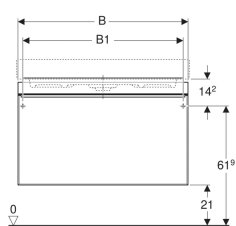

### Eigenschaften

- FSC™ C134279 zertifiziert
- Wandhängend
- Mit einer Schublade
- Griff zum Öffnen
- Schublade mit Selbststeinzug
- Mit Füßen bestückbar

- Front aus Glas
- Schubladenrahmen aus Metall
- Vormontiert geliefert

### Technische Daten

Werkstoff	Hochverdichtete Dreischicht-Holzspanplatte
Maximale Schubladenbelastung	30 kg

### Lieferumfang

- Befestigungsmaterial

Art.-Nr.	Farbe / Oberfläche	B	B1	B2	Breite Waschtisch	H	T	VE1
500.559.JI.1	* Schubladen: taupe / Glas glänzend Korpus: Eiche beige / Melamin Holzstruktur	88.4 cm	83.4 cm	64.5 cm	90 cm	55.4 cm	50.4 cm	1 St.