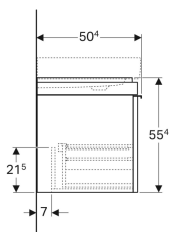

### Eigenschaften

- FSC™ C134279 zertifiziert
- Wandhängend
- Mit einer Schublade
- Griff zum Öffnen
- Schublade mit Selbststeinzug
- Mit Füßen bestückbar

- Front aus Glas
- Schubladenrahmen aus Metall
- Vormontiert geliefert

### Technische Daten

Werkstoff	Hochverdichtete Dreischicht-Holzspanplatte
Maximale Schubladenbelastung	30 kg

### Lieferumfang

- Befestigungsmaterial

Art.-Nr.	Farbe / Oberfläche	B	B1	B2	Breite Waschtisch	H	T	VE1
500.559.JI.1	* Schubladen: taupe / Glas glänzend Korpus: Eiche beige / Melamin Holzstruktur	88.4 cm	83.4 cm	64.5 cm	90 cm	55.4 cm	50.4 cm	1 St.