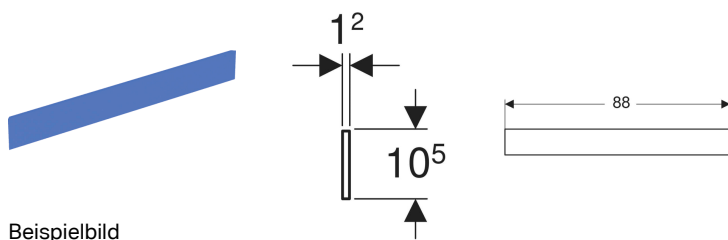

Geberit Bambini Dekorblende Front, für Spiel- und Waschlanschaft, für zwei Waschtischarmaturen

Beispielbild

Verwendungszwecke

- Für Bambini Spiel- und Waschlanschaft

Eigenschaften

- Schlagfest

- Kratzfest
- Reinigung einfach
- Nahtlose Oberflächenreparatur

Technische Daten

Werkstoff | Varicor

Lieferumfang

- Dekorblende

Art.-Nr.	Farbe / Oberfläche	VE1
430210304	gelb Varicor Nr. 304 / matt	1 St.

- Farbe Blau angelehnt an RAL Design 2703035. Farbe Rot angelehnt an RAL Design 304060. Farbe Gelb angelehnt an RAL Design 808060. Farbe Grün angelehnt an RAL 6018.