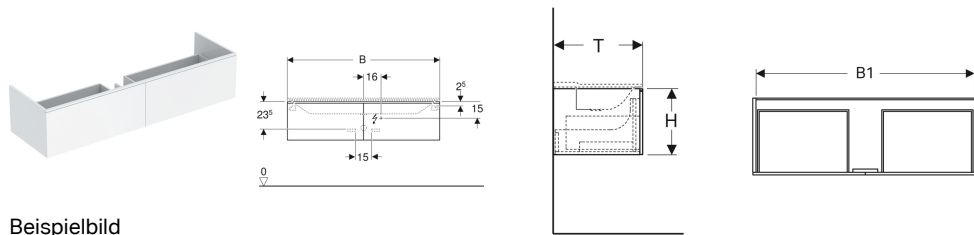

Geberit Xeno² Unterschrank für Waschtisch aus Mineralwerkstoff, mit zwei Schubladen

Beispielbild

Eigenschaften

- FSC™ C134279 zertifiziert
- Wandhängend
- Mit zwei Schubladen
- Push-to-open-Mechanismus zum Öffnen
- Schublade mit Selbsteinzug
- Schublade mit Antirutschmatte
- Schublade mit LED-Leuchte
- LED-Beleuchtung mit Näherungssensor
- Feuchtigkeitsbeständig
- Vormontiert geliefert

Technische Daten

Schutzart	IP44
Schutzklasse	II
Nennspannung	230 V AC
Netzfrequenz	50 Hz
Betriebsspannung	12 V DC
Werkstoff	Hochverdichtete Dreischicht-Holzspanplatte
Maximale Schubladenbelastung	30 kg
Energieeffizienzklasse Lichtquelle	F
Lichtfarbe	6400 K

Lieferumfang

- Befestigungsmaterial

Art.-Nr.	Farbe / Oberfläche	B	B1	Breite Waschtisch	H	T	Leistungsaufnahme	Lichtstrom	VE1
500.346.43.1	sculturagrau / Melamin Holzstruktur	159.5 cm	156.2 cm	160 cm	35 cm	47.3 cm	15 W	1240 lm	1 St.