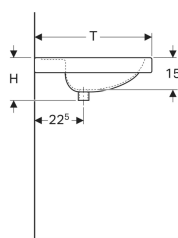

### Eigenschaften

- Abgesenkte Hahnlochbank
- Mit Ablagefläche

### Technische Daten

Werkstoff

Sanitärkeramik

Art.-Nr.	Farbe / Oberfläche	Hahnloch	Überlauf	B	B1	B2	H	T	VE1
124282000	weiß	ohne	sichtbar	80 cm	28 cm	40 cm	20 cm	55 cm	1 St.