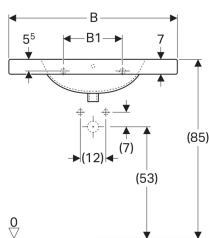

### Eigenschaften

- Abgesenkte Hahnlochbank
- Mit Ablagefläche

### Technische Daten

Werkstoff

Sanitärkeramik

Art.-Nr.	Farbe / Oberfläche	Hahnloch	Überlauf	B	B1	B2	H	T	VE1
124282000	weiß	ohne	sichtbar	80 cm	28 cm	40 cm	20 cm	55 cm	1 St.