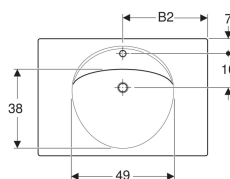

### Eigenschaften

- Abgesenkte Hahnlochbank
- Mit Ablagefläche

### Technische Daten

Werkstoff

Sanitärkeramik

Art.-Nr.	Farbe / Oberfläche	Hahnloch	Überlauf	B	B1	B2	H	T	VE1
124282000	weiß	ohne	sichtbar	80 cm	28 cm	40 cm	20 cm	55 cm	1 St.