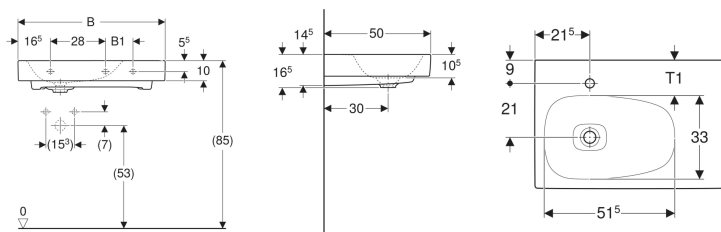

### Eigenschaften

- Unterbaufähig
- Asymmetrisch
- Passend zu Clou Waschbeckenanschluss

- Mit Ablagefläche

### Zusätzlich zu bestellen

- Waschbeckenanschluss

Art.-Nr.	Farbe / Oberfläche	Hahnloch	Überlauf	Ablagefläche	B	B1	Breite Unterschrank	H	T	T1	VE1
500.545.01.1	weiß / KeraTect	links	ohne	rechts	75 cm	14 cm	73.4 / 118.4 cm	16.5 cm	50 cm	13.5 cm	1 St.