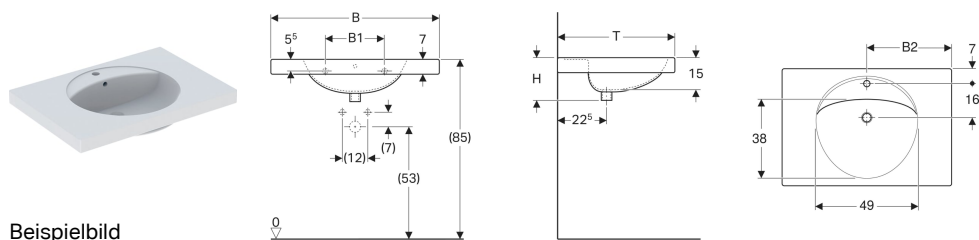

Geberit Preciosa Waschtisch mit Ablagefläche

Beispielbild

Eigenschaften

- Abgesenkte Hahnlochbank
- Mit Ablagefläche

Technische Daten

Werkstoff

Sanitärkeramik

Art.-Nr.	Farbe / Oberfläche	Hahnloch	Überlauf	B	B1	B2	H	T	VE1
124220600	* weiß / KeraTect	ohne	sichtbar	100 cm	68 cm	50 cm	20 cm	55 cm	1 St.

* Auftragsbezogene Produktion

Zubehör

- Geberit Tauchrohrsiphon für Waschbecken, Abgang horizontal
- Geberit Tauchrohrgeruchsverschluss für Waschbecken, Abgang horizontal
- Geberit Tauchrohrgeruchsverschluss für Waschbecken, Raumsparmodell, Abgang horizontal
- Geberit Tauchrohrsiphon für Waschbecken, Anschluss BSP, Abgang horizontal oder vertikal
- Befestigungsset für Geberit Waschtische