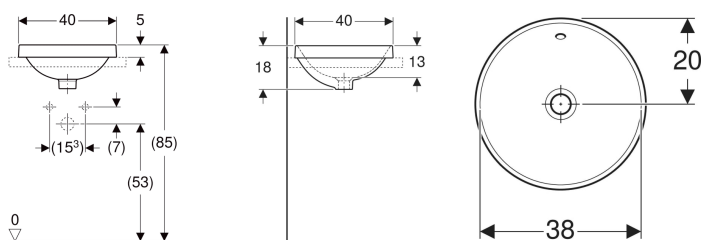

Geberit VariForm Einbauwaschtisch rund

Beispielbild

- Einfache Montage dank mitgelieferter Ausschnittschablone

Verwendungszwecke

- Zur Montage in Waschtischplatten von oben

Eigenschaften

- Rund

Technische Daten

Werkstoff | Sanitärkeramik

Lieferumfang

- Schablone

Art.-Nr.	Farbe / Oberfläche	D	Hahnloch	Überlauf	B	H	T	VE1
500.702.01.2 *	weiß		ohne	ohne	40 cm	18 cm	40 cm	1 St.

* Auftragsbezogene Produktion

Zubehör

- Geberit Ablaufventil mit freiem Auslauf und Ventilabdeckung
- Geberit Ablaufventil mit freiem Auslauf, Sieb