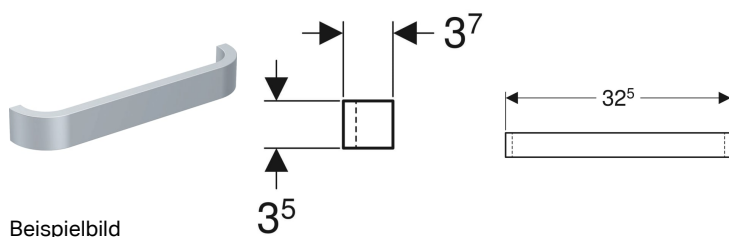

Geberit Renova Comfort Handtuchhalter für Badezimmermöbel

Beispielbild

Verwendungszwecke

- Zur Befestigung an einem Waschtischunterschrank

Eigenschaften

- Kann links oder rechts montiert werden

- Als Handtuchhalter oder Griff einsetzbar

Technische Daten

Werkstoff | Aluminium

Lieferumfang

- Befestigungsmaterial

Art-Nr.	L	VE1
538500000	32.5 cm	1 St.