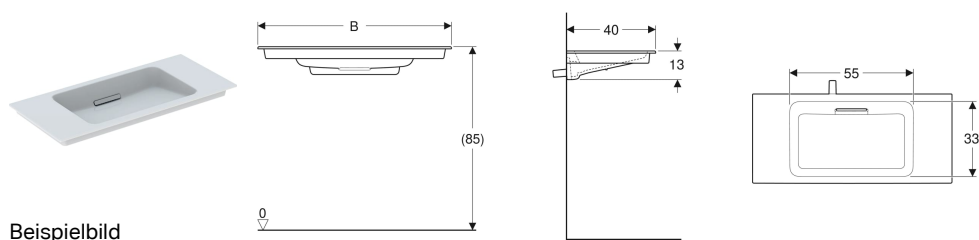

Geberit ONE Möbelwaschtisch Abgang horizontal, verkürzte Ausladung

Verwendungszwecke

- Zur Montage auf Waschtischunterschrank

Eigenschaften

- Abgang horizontal
- Verkürzte Ausladung

Lieferumfang

- Möbelwaschtisch

Zusätzlich zu bestellen

- Geberit ONE Unterschrank für Waschtisch, mit zwei Schubladen, verkürzte Ausladung

- Schmäler Rand
- UP-Geruchsverschluss
- UP-Absperrventil

Technische Daten

Werkstoff | Sanitärkeramik

- Ablaufblende mit Kammeinsatz, magnetische Befestigung

- Montageelement für Geberit ONE Waschtisch

Art.-Nr.	Farbe / Oberfläche	Hahnloch	Überlauf	B	Breite Unterschrank	H	T	VE1
500.395.01.3	Waschtisch: weiß / KeraTect Blende: weiß glänzend	ohne	verdeckt	90 cm	90 cm	13 cm	40 cm	1 St.