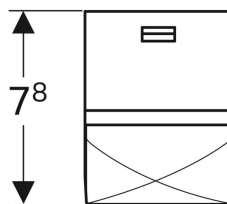

## Geberit Steckdosenelement mit USB-Anschluss

Beispielbild