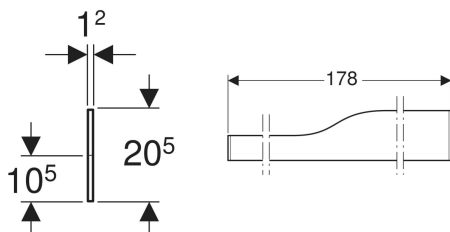

Geberit Bambini Dekorblende Front, für Spiel- und Waschlanschaft, für vier Waschtischarmaturen, tieferes Becken links

Beispielbild

Verwendungszwecke

- Für Bambini Spiel- und Waschlanschaft

Eigenschaften

- Schlagfest

- Kratzfest
- Reinigung einfach
- Nahtlose Oberflächenreparatur

Technische Daten

Werkstoff | Varicor

Lieferumfang

- Dekorblende

Art.-Nr.	Farbe / Oberfläche	VE1
430010016	weiß-alpin / matt	1 St.

- Farbe Blau angelehnt an RAL Design 2703035. Farbe Rot angelehnt an RAL Design 304060. Farbe Gelb angelehnt an RAL Design 808060. Farbe Grün angelehnt an RAL 6018.