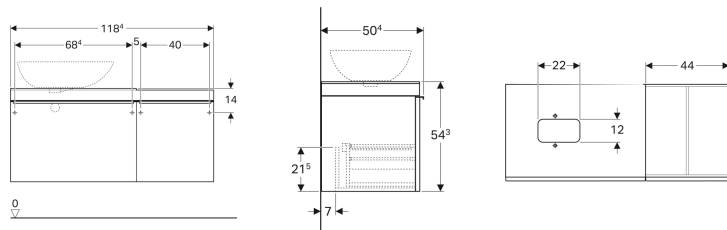

**Geberit Citterio Unterschrank für Aufsatzwaschtisch, mit zwei Schubladen und Ablagefläche**

Beispielbild

**Eigenschaften**

- FSC™ C134279 zertifiziert
- Wandhängend
- Mit einer Innenschublade
- Mit zwei Schubladen
- Griff zum Öffnen
- Schublade mit Selbststeinzug
- Mit Füßen bestückbar

- Front aus Glas
- Abdeckplatte aus Glas
- Schubladenrahmen aus Metall
- Vormontiert geliefert

**Technische Daten**

Werkstoff	Hochverdichtete Dreischicht-Holzspanplatte
Maximale Schubladenbelastung	30 kg

**Lieferumfang**

- Befestigungsmaterial

Art.-Nr.	Farbe / Oberfläche	Ablagefläche	B	Breite Waschtisch	H	T	VE1
500.565.JJ.1	* Schubladen: schwarz / Glas glänzend Korpus: Eiche graubraun / Melamin Holzstrukturu	links	118.4 cm	56 cm	54.3 cm	50.4 cm	1 St.