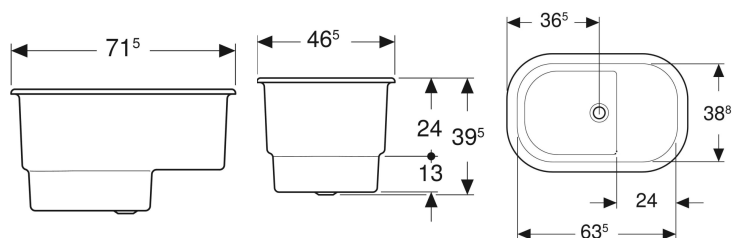

## Geberit Bambini Sitzbadewanne

Beispielbild

### Technische Daten

Werkstoff

Varicor

- Ventilstopfen aus Gummi

Art.-Nr.	Farbe / Oberfläche	L	L2	B	B2	H	Gesamtvolumen	VE1
407730016	weiß-alpin	71.5 cm	63.5 cm	46.5 cm	38.8 cm	39.5 cm	63 l	1 St.