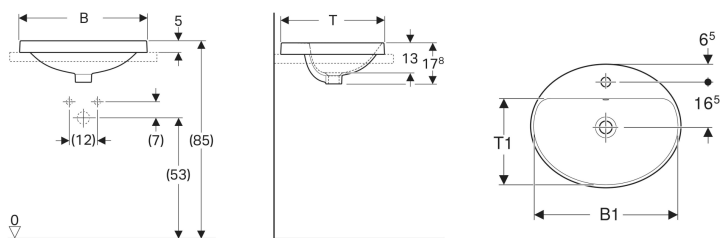

Geberit VariForm Einbauwaschtisch oval, mit Hahnlochbank

Beispielbild

- Einfache Montage dank mitgelieferter Ausschnittschablone

Verwendungszwecke

- Zur Montage in Waschtischplatten von oben

Eigenschaften

- Oval

Lieferumfang

- Schablone

Technische Daten

Werkstoff | Sanitärkeramik

Art.-Nr.	Farbe / Oberfläche	Hahnloch	Überlauf	B	B1	H	T	T1	VE1
500.714.01.2 *	weiß	mittig	ohne	50 cm	47.8 cm	17.8 cm	45 cm	31.5 cm	1 St.