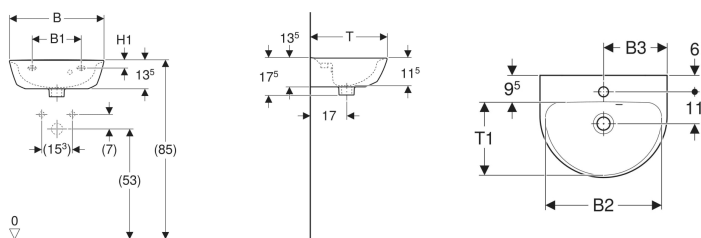

Geberit Renova Handwaschbecken

Beispielbild

Eigenschaften

- Überlauf asymmetrisch
- Mit Halbsäule kombinierbar

Technische Daten

Werkstoff

Sanitärkeramik

Art.-Nr.	Farbe / Oberfläche	Hahnloch	Überlauf	B	B1	B2	B3	H	H1	T	T1	VE1
500.498.01.8	weiß / KeraTect	mittig	ohne	50 cm	21 cm	45 cm	25 cm	17.5 cm	6 cm	40 cm	30 cm	1 St.

- Geberit Renova Plan Halbsäule nur für Handwaschbecken 45–50 cm, Art. 292150000 und 292150600