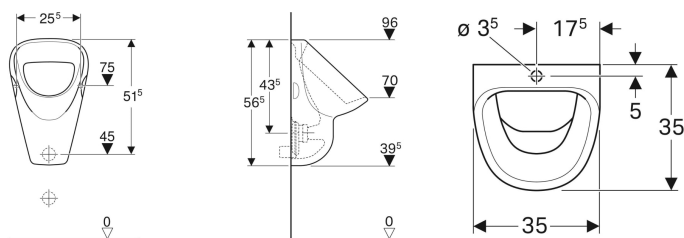

## Geberit Aller Urinal Zulauf von oben, Abgang nach hinten oder unten

Beispielbild

### Eigenschaften

- Wandhängend
- Mit Spülrand

### Technische Daten

Kleine Spülmenge Einstellbereich	1 l
Werkstoff	Sanitärkeramik

Art.-Nr.	Farbe / Oberfläche	B	H	T	Zulauf	Abgang	Zielmarkierung	VE1
236600000	weiß	35 cm	56.5 cm	35 cm	oben	nach hinten oder nach unten	nein	1 St.