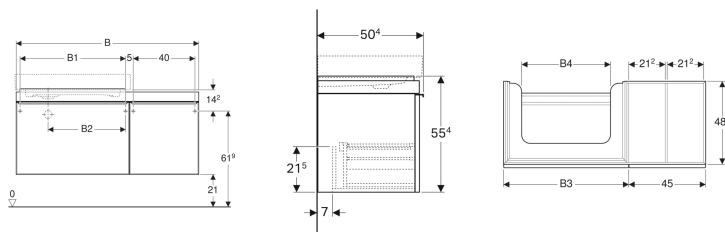

## Geberit Citterio Unterschrank für Waschtisch, mit zwei Schubladen und Ablagefläche

Beispielbild

### Eigenschaften

- FSC™ C134279 zertifiziert
- Wandhängend
- Mit einer Innenschublade
- Mit zwei Schubladen
- Griff zum Öffnen
- Schublade mit Selbststeinzug
- Mit Füßen bestückbar

- Front aus Glas
- Schubladenrahmen aus Metall
- Vormontiert geliefert

### Technische Daten

Werkstoff	Hochverdichtete Dreischicht-Holzspanplatte
Maximale Schubladenbelastung	30 kg

### Lieferumfang

- Befestigungsmaterial

Art.-Nr.	Farbe / Oberfläche	Ablagefläche	B	B1	B2	B3	B4	Breite Waschtisch	H	T	VE
500.562.JJ.1	* Schubladen: schwarz / Glas glänzend Korpus: Eiche graubraun / Melamin Holzstrukt	rechts	118.4 cm	68.4 cm	49.7 cm	73.4 cm	52 cm	75 cm	55.4 cm	50.4 cm	1 St.