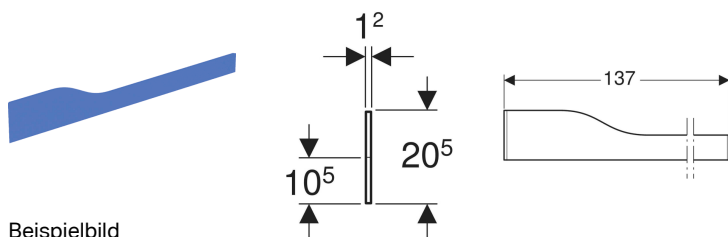

Geberit Bambini Dekorblende Front, für Spiel- und Waschlandschaft, für drei Waschtischarmaturen, tieferes Becken rechts

Beispielbild

Verwendungszwecke

- Für Bambini Spiel- und Waschlandschaft

Eigenschaften

- Schlagfest

- Kratzfest
- Reinigung einfach
- Nahtlose Oberflächenreparatur

Technische Daten

Werkstoff | Varicor

Lieferumfang

- Dekorblende

Art.-Nr.	Farbe / Oberfläche	VE1
430360016	weiß-alpin	1 St.
430360226	Varicor blau Nr. 226	1 St.
430360227	Varicor rot Nr. 227	1 St.
430360229	Varicor grün Nr. 229	1 St.
430360301	Varicor orange Nr. 301	1 St.
430360304	Varicor gelb Nr. 304	1 St.