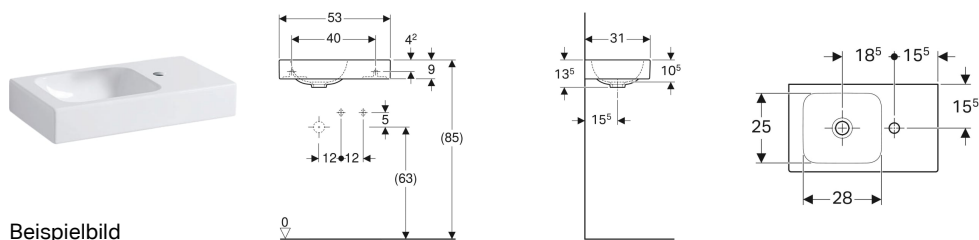

Geberit iCon Handwaschbecken mit Ablagefläche

Beispielbild

Eigenschaften

- Unterbaufähig
- Asymmetrisch

- Mit Ablagefläche

Technische Daten

Werkstoff

Sanitärkeramik

Art.-Nr.	Farbe / Oberfläche	Hahnloch	Überlauf	Ablagefläche	B	H	T	VE1
500.457.01.1	weiß	rechts	ohne	rechts	53 cm	13.5 cm	31 cm	
124053000	weiß	rechts	ohne	rechts	53 cm	13.5 cm	31 cm	1 St.
124053600	weiß / KeraTect	rechts	ohne	rechts	53 cm	13.5 cm	31 cm	1 St.
500.459.01.1	weiß	links	ohne	links	53 cm	13.5 cm	31 cm	
124153000	weiß	links	ohne	links	53 cm	13.5 cm	31 cm	1 St.
124153600	weiß / KeraTect	links	ohne	links	53 cm	13.5 cm	31 cm	1 St.