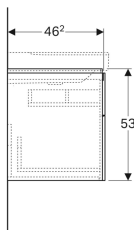

Geberit Xeno² Unterschrank für Waschtisch mit Ablagefläche, mit zwei Schubladen

Beispielbild

Eigenschaften

- FSC™ C134279 zertifiziert
- Wandhängend
- Mit zwei Schubladen
- Push-to-open-Mechanismus zum Öffnen
- Mit Ablagefläche
- Schublade mit Antirutschmatte
- Schublade mit LED-Leuchte
- Feuchtigkeitsbeständig
- Vormontiert geliefert

Technische Daten

Schutzart	IP21
Schutzklasse	II
Nennspannung	230 V AC
Netzfrequenz	50 Hz
Betriebsspannung	12 V DC
Leistungsaufnahme	3.75 W
Werkstoff	Hochverdichtete Dreischicht-Holzspanplatte
Maximale Schubladenbelastung	30 kg
Energieeffizienzklasse Lichtquelle	F
Lichtfarbe	3000 K

Lieferumfang

- Befestigungsmaterial

Art.-Nr.	Farbe / Oberfläche	B	Breite Waschtisch	H	T	Lichtstrom	Geruchsverschlussausschnitt	VE1
500.516.00.1 *	greige / lackiert matt	88 cm	90 cm	53 cm	46.2 cm	450 lm	rechts	1 St.