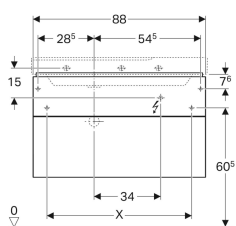

Geberit Xeno² Unterschrank für Waschtisch mit Ablagefläche, mit zwei Schubladen

Beispielbild

Eigenschaften

- FSC™ C134279 zertifiziert
- Wandhängend
- Mit zwei Schubladen
- Push-to-open-Mechanismus zum Öffnen
- Mit Ablagefläche
- Schublade mit Antirutschmatte
- Schublade mit LED-Leuchte
- Feuchtigkeitsbeständig
- Vormontiert geliefert

Technische Daten

Schutzart	IP21
Schutzklasse	II
Nennspannung	230 V AC
Netzfrequenz	50 Hz
Betriebsspannung	12 V DC
Leistungsaufnahme	3.75 W
Werkstoff	Hochverdichtete Dreischicht-Holzspanplatte
Maximale Schubladenbelastung	30 kg
Energieeffizienzklasse Lichtquelle	F
Lichtfarbe	3000 K

Lieferumfang

- Befestigungsmaterial

Art.-Nr.	Farbe / Oberfläche	B	Breite Waschtisch	H	T	Lichtstrom	Geruchsverschlussausschnitt	VE1
500.516.00.1 *	greige / lackiert matt	88 cm	90 cm	53 cm	46.2 cm	450 lm	rechts	1 St.