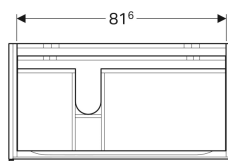

Geberit Xeno² Unterschrank für Waschtisch mit Ablagefläche, mit zwei Schubladen

Beispielbild

Eigenschaften

- FSC™ C134279 zertifiziert
- Wandhängend
- Mit zwei Schubladen
- Push-to-open-Mechanismus zum Öffnen
- Mit Ablagefläche
- Schublade mit Antirutschmatte
- Schublade mit LED-Leuchte
- Feuchtigkeitsbeständig
- Vormontiert geliefert

Technische Daten

Schutzart	IP21
Schutzklasse	II
Nennspannung	230 V AC
Netzfrequenz	50 Hz
Betriebsspannung	12 V DC
Leistungsaufnahme	3.75 W
Werkstoff	Hochverdichtete Dreischicht-Holzspanplatte
Maximale Schubladenbelastung	30 kg
Energieeffizienzklasse Lichtquelle	F
Lichtfarbe	3000 K

Lieferumfang

- Befestigungsmaterial

Art.-Nr.	Farbe / Oberfläche	B	Breite Waschtisch	H	T	Lichtstrom	Geruchsverschlussausschnitt	VE1
500.516.00.1 *	greige / lackiert matt	88 cm	90 cm	53 cm	46.2 cm	450 lm	rechts	1 St.