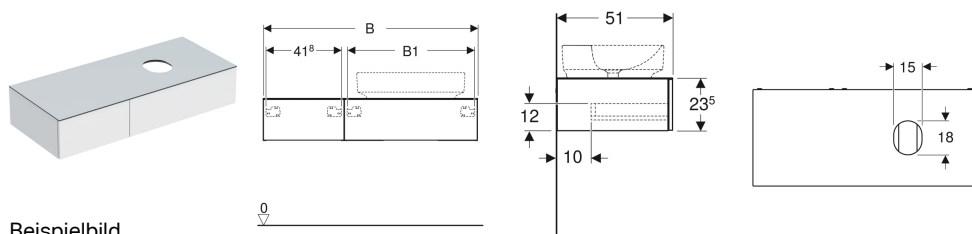

Geberit VariForm Unterschrank für Aufsatzwaschtisch, mit zwei Schubladen, Ablagefläche und Geruchsverschluss

Beispielbild

Eigenschaften

- Passend zu allen VariForm Aufsatzwaschtischen
- FSC™ C134279 zertifiziert
- Wandhängend
- Mit zwei Schubladen
- Push-to-open-Mechanismus zum Öffnen
- Schublade mit Selbsteinzug
- Schubladen ohne Geruchsverschlussausschnitt

- Feuchtigkeitsbeständig
- Vormontiert geliefert
- Abdeckplatte aus Kompaktlaminat
- Aufsatzwaschtisch kann links oder rechts montiert werden

Technische Daten

Werkstoff	Hochverdichtete Dreischicht-Holzspanplatte
Maximale Schubladenbelastung	30 kg

Lieferumfang

- Unterschrank für Waschtisch
- Flaschengeruchsverschluss mit Tauchrohr, Raumsparmodell, \varnothing 32 mm
- Befestigungsmaterial

Art.-Nr.	Farbe / Oberfläche	B	B1	H	T	VE1
501.180.00.1 *	Korpus und Front: Nussbaum hickory / Melamin Holzstruktur Deckplatte: Nussbaum hickory / Melamin Holzstruktur	135 cm	85.8 cm	23.5 cm	51 cm	1 St.

* Auftragsbezogene Produktion

Zubehör

- Geberit Handtuchhalter für Badezimmermöbel
- Geberit Handtuchhalter für Badezimmermöbel, Ecke abgerundet
- Geberit Handtuchhalter für Badezimmermöbel, Ecke rechtwinklig
- Geberit VariForm Schubladeneinsatz H-Unterteilung, für obere Schublade
- Geberit Lichtleiste für Schublade, links und rechts, Länge 40 cm
- Geberit VariForm Schubladeneinsatz H-Unterteilung, für untere Schublade
- Geberit Magnethalter
- Geberit Handtuchhaken