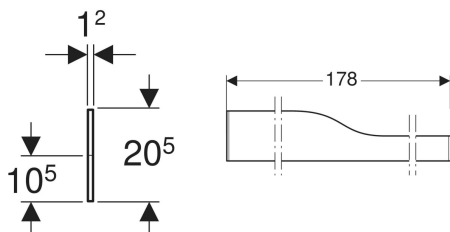

Geberit Bambini Dekorblende Front, für Spiel- und Waschlandschaft, für vier Waschtischarmaturen, tieferes Becken rechts

Beispielbild

Verwendungszwecke

- Für Bambini Spiel- und Waschlandschaft

Eigenschaften

- Schlagfest

- Kratzfest
- Reinigung einfach
- Nahtlose Oberflächenreparatur

Technische Daten

Werkstoff

| Varicor

Lieferumfang

- Dekorblende

Art.-Nr.	Farbe / Oberfläche	VE1
430060301	orange Varicor Nr. 301 / matt	1 St.